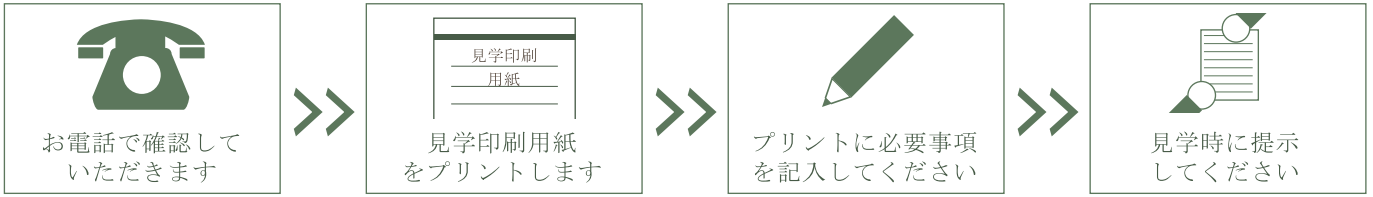

アクセスマップと見学の流れ

埼玉県さいたま市見沼区東宮下3-159-3

見学の流れ

名前： \_\_\_\_\_ 電話番号： \_\_\_\_\_ ( \_\_\_\_\_ )

住所： \_\_\_\_\_ ↓タクシー代 引換券

**TAXI**

**タクシー代 引き換え券**

本券+下記最寄駅からのタクシー代領収書をご持参ください。領収書と引き換えにタクシー代をお支払い致します

**カーナビで訪問いただく場合の設定**

目的地設定： **大宮東警察署**

電話番号地設定： **048-682-0110**

車・タクシーでお越しの方		バスでお越しの方	
最寄駅 J R大宮駅東口 J R北浦和駅 東武野田線岩槻駅	岩槻 I . C より車で約 1 分	J R大宮駅東口	東武バス 宮下行 宮ヶ谷塔東停留所 徒歩約3分
	東武野田線七里駅 より車で約 3 分		東武バス 岩槻駅行 宮ヶ谷塔停留所 徒歩約7分
		J R上尾駅	東武バス 岩槻駅行 宮ヶ谷塔東停留所 徒歩約3分