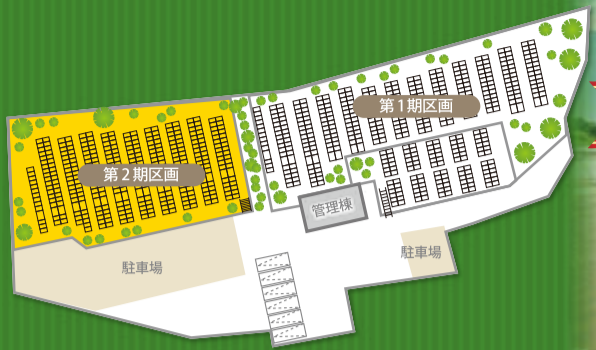

「ありがとう」
「また来るね！」

第2期
新区画誕生

第1期販売区画 完売間近!!
おかげ様で

安心の充実設備 園内バリアフリー対応と充実した設備で快適なお参りをお届けします。

安心にプラスα

～環境を考慮した～
電気自動車
充電スタンドを設置

～お帰りの際に～
タクシー会社
直通電話を設置

安心の耐震工法

特殊工法 環境振動対策 D-box工法採用

当霊園は、地盤補強・振動低減対策・液状化対策他の複合効果を持つ安心の「D-box工法」を採用しています。

■ 永代使用料・年間管理料

面積	向き	永代使用料	年間管理料 (税別)
1.0㎡	西	710,000円～	8,000円
	東	730,000円～	

安心の低金利建墓ローンをご利用いただけます。

お客様に安心してお墓をお求め頂く為に、低金利の「建墓ローン」をご用意しております。ご返済プランにあわせて設定できますので、係員にお気軽にお尋ねください。

ご先祖様をご自宅の近くに! 改葬(お墓のお引越)相談同時受付中!!

郷里のお墓を維持・管理できなくてお困りの方や将来のお子様のご負担などを考えて現在のお墓の改葬(お墓のお引越)をお考えの方は、ご遺骨を当霊園へ納めることも可能です。役所への手続き方法など詳しくは霊園係員にお気軽にご相談ください。

安心の快適アクセス

～アクセスしやすい恵まれた立地です～

バスをご利用される場合 ※表示時間は目安になります。交通状況により所要時間が異なりますのでご了承ください。

- **赤20** 新井宿駅 川口市立医療センター行
  JR線 赤羽駅東口より ▶ バス 約34分 川口市立医療センター下車 徒歩 約3分▶
- **川123** 上青木交番・医療センター経由 新井宿駅行
  JR線 川口駅東口より ▶ バス 約24分 笹根下車 徒歩 約1分▶
- **蕨06** 宮根・北スポ・医療センター経由 新井宿駅行
  JR線 蕨駅東口より ▶ バス 約24分 笹根下車 徒歩 約1分▶
- **赤20** 川口市立医療センター行
  埼玉高速鉄道 川口元郷駅より ▶ バス 約26分 川口市立医療センター下車 徒歩 約3分▶
- **川123** 川口駅東口行 または 蕨06 蕨駅東口行
  埼玉高速鉄道 新井宿駅より ▶ バス 約7分 笹根下車 徒歩 約1分▶
- **赤20** 川口市立医療センター行
  埼玉高速鉄道 新井宿駅より ▶ バス 約7分 川口市立医療センター下車 徒歩 約3分▶

タクシー代無料

NAVI

墓所ご見学の方に限り、埼玉高速鉄道「新井宿駅」よりタクシーをご利用ください。料金は領収書と引き換えに現地にて係員がお支払いいたします。

カーナビをご利用の方は、「川口市大字西新井宿869-1」で検索のうえ、現地付近までお越しください。詳細図をご参照ください。