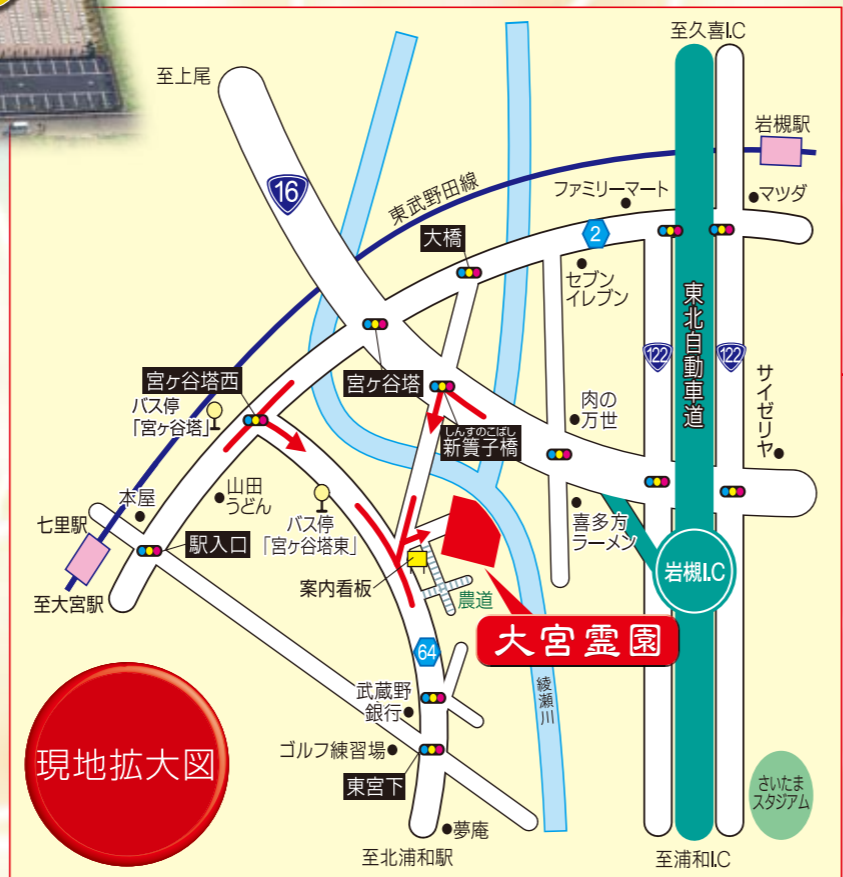

大宮霊園 ここが魅力のポイント

- 宗教自由 (寄付金などは一切なし)
- 全区画平坦地
- 雨の日でも安心のインターロッキング
- お好みで選べる豊富な種類の区画
- 管理も万全 船をイメージした管理事務所には、管理人が常駐していますので、園内の掃除・管理等は万全です。

大型駐車場完備
第1期49台(軽3台含む)、第2期36台収容できる大型駐車場の他、さらに50台収容できる駐車場があり混雑時も安心です。

第2期新規開園記念 キャンペーン実施中!

有効期限:平成26年5月2日◎まで

1. 期間中アンケートにご記入の方及びお申し込みの方に
  ハーブティーと入浴剤をセットでプレゼント!
  ※写真はサンプル画像です。実際とは多少異なる場合がございます。
2. 期間中墓所お申込みの方に
  ● 全国米・食味コンクール金賞受賞「長寿米」2kgプレゼント!
  ※当霊園、宗数法人住職が念願成就されたお米です。※1家族様に1個とさせていただきます。※数に限りがございます。無くなった場合、別のお米をお届けいたします。
3. 期間中墓所ご成約の方に
  3万円の商品券をプレゼント!
  ※1家族様に1つとさせていただきます。
4. 期間中工事契約の方に
  5万円の墓石工事割引をいたします!
  ※見本墓石にはご利用になれません。

●大宮霊園概要 ●所在地/埼玉県さいたま市見沼区東宮下3丁目159-3 ●墓域面積/9,919㎡ ●墓域面積/3,048.53㎡ ●総区画数/2,113区画(第2期募集区画720区画) ●施設/管理棟、休憩所、法要施設、駐車場、水場、モニュメント ●経営主体/宗数法人 光熙寺 ●経営許可番号/指令保所環第9573号 ●広告有効期限/平成26年5月2日