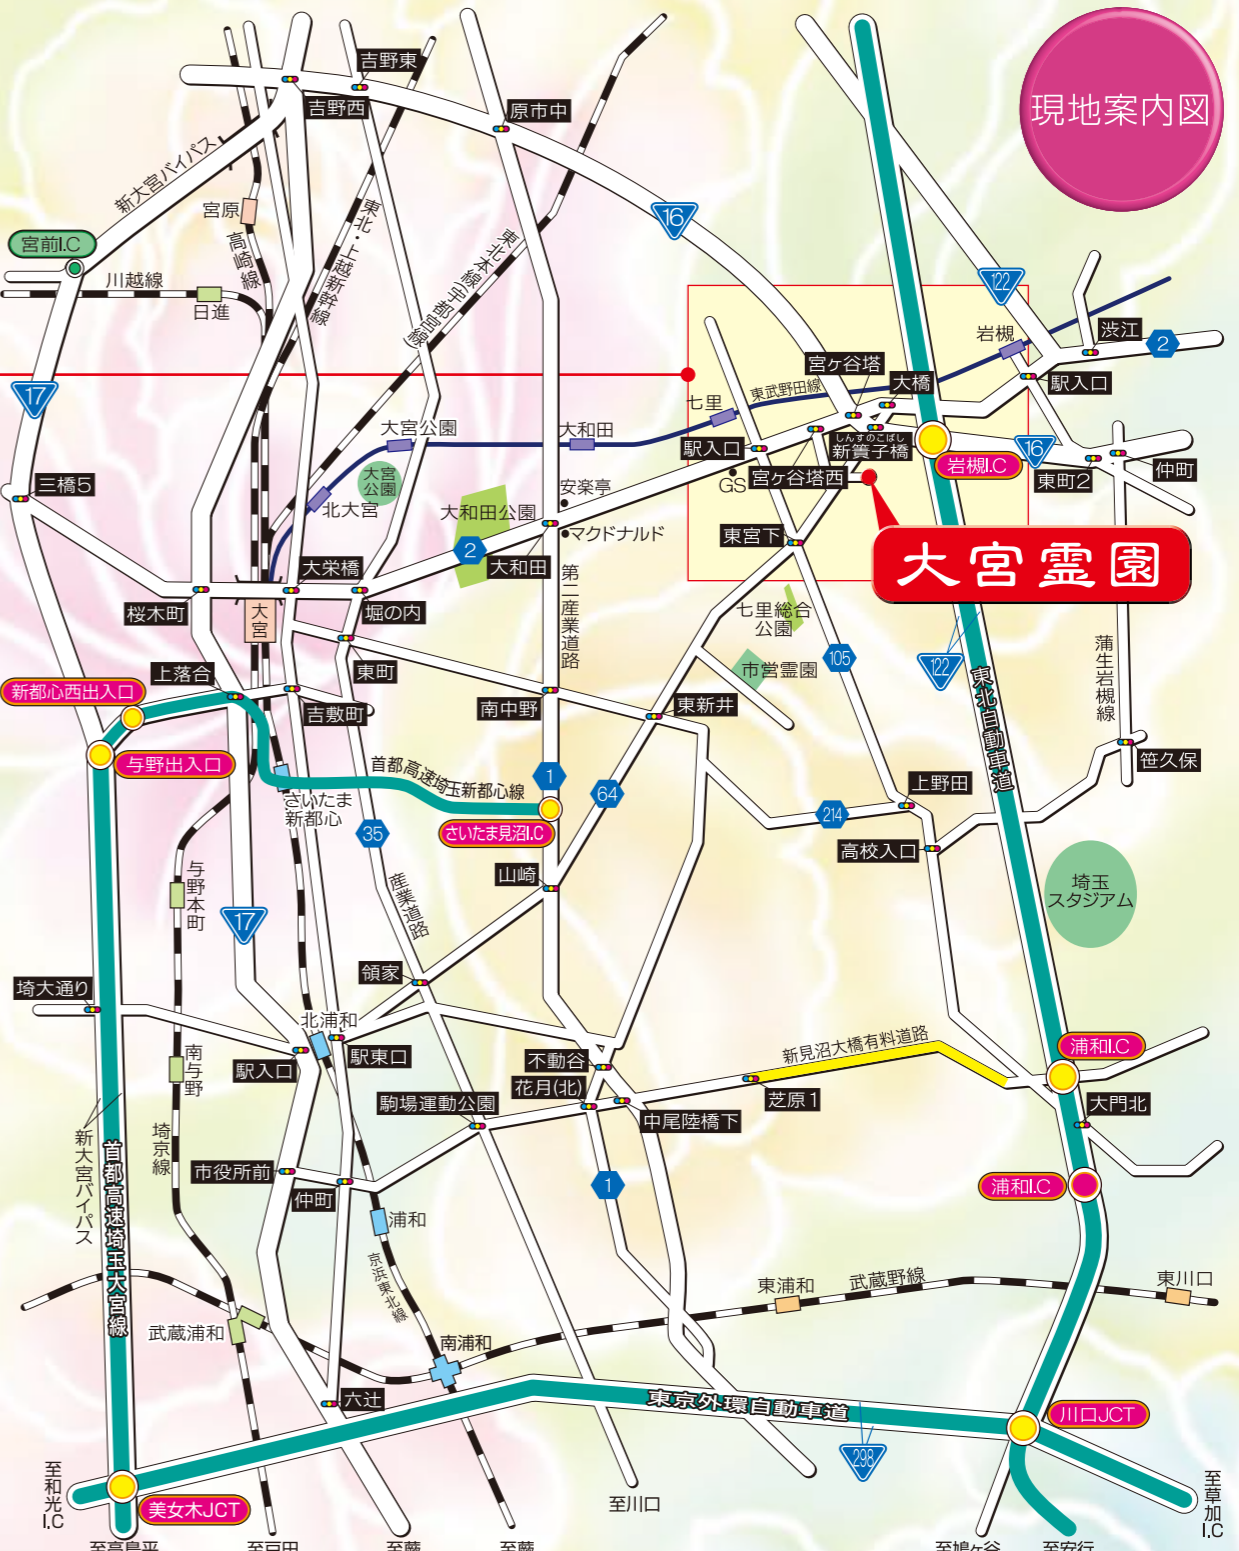

大宮霊園 ここが魅力のポイント

- 宗教自由 (寄付金などは一切なし)
- 全区画平坦地
- 雨の日でも安心のインターロッキング
- お好みで選べる豊富な種類の区画
- 管理も万全 船をイメージした管理事務所には、管理人が常駐していますので、園内の掃除・管理等は万全です。

大型駐車場完備
第1期49台(軽3台含む)、第2期36台収容できる大型駐車場の他、さらに50台収容できる駐車場があり混雑時も安心です。

第2期新規開園記念 キャンペーン実施中!

有効期限:平成26年5月2日◎まで

1. 期間中アンケートにご記入の方及びお申し込みの方に
  ハーブティーと入浴剤をセットでプレゼント!
  ※写真はサンプル画像です。実際とは多少異なる場合がございます。
2. 期間中墓所お申込みの方に
  ● 全国米・食味コンクール金賞受賞「長寿米」2kgプレゼント!
  ※当霊園、宗数法人住職が念願成就されたお米です。※1家族様に1個とさせていただきます。※数に限りがございます。無くなった場合、別のお米をお届けいたします。
3. 期間中墓所ご成約の方に
  3万円の商品券をプレゼント!
  ※1家族様に1つとさせていただきます。
4. 期間中工事契約の方に
  5万円の墓石工事割引をいたします!
  ※見本墓石にはご利用になれません。

●大宮霊園概要 ●所在地/埼玉県さいたま市見沼区東宮下3丁目159-3 ●墓域面積/9,919㎡ ●墓域面積/3,048.53㎡ ●総区画数/2,113区画(第2期募集区画720区画) ●施設/管理棟、休憩所、法要施設、駐車場、水場、モニュメント ●経営主体/宗数法人 光熙寺 ●経営許可番号/指令保所環第9573号 ●広告有効期限/平成26年5月2日