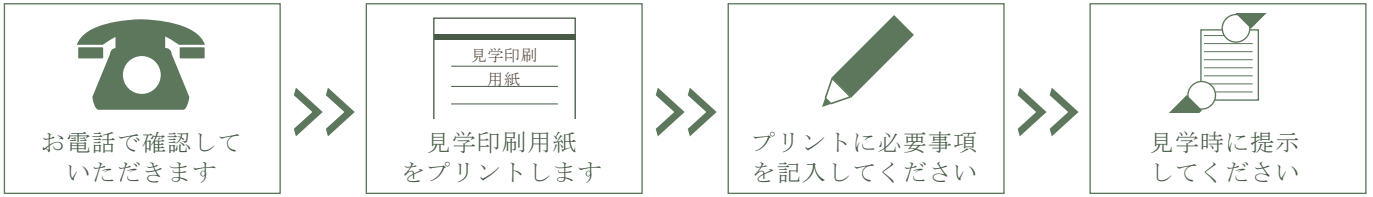

アクセスマップと見学の流れ

埼玉県さいたま市見沼区東宮下3-159-3

見学の流れ

名前： \_\_\_\_\_ 電話番号： \_\_\_\_\_ ( \_\_\_\_\_ )

住所： \_\_\_\_\_

**TAXI** **タクシー代 引き換え券**  
 本券+下記最寄駅からのタクシー代領収書をご持参ください。領収書と引き換えにタクシー代をお支払い致します

**カーナビで訪問いただく場合の設定**  
 目的地設定： **大宮東警察署**  
 電話番号地設定： **048-682-0110**