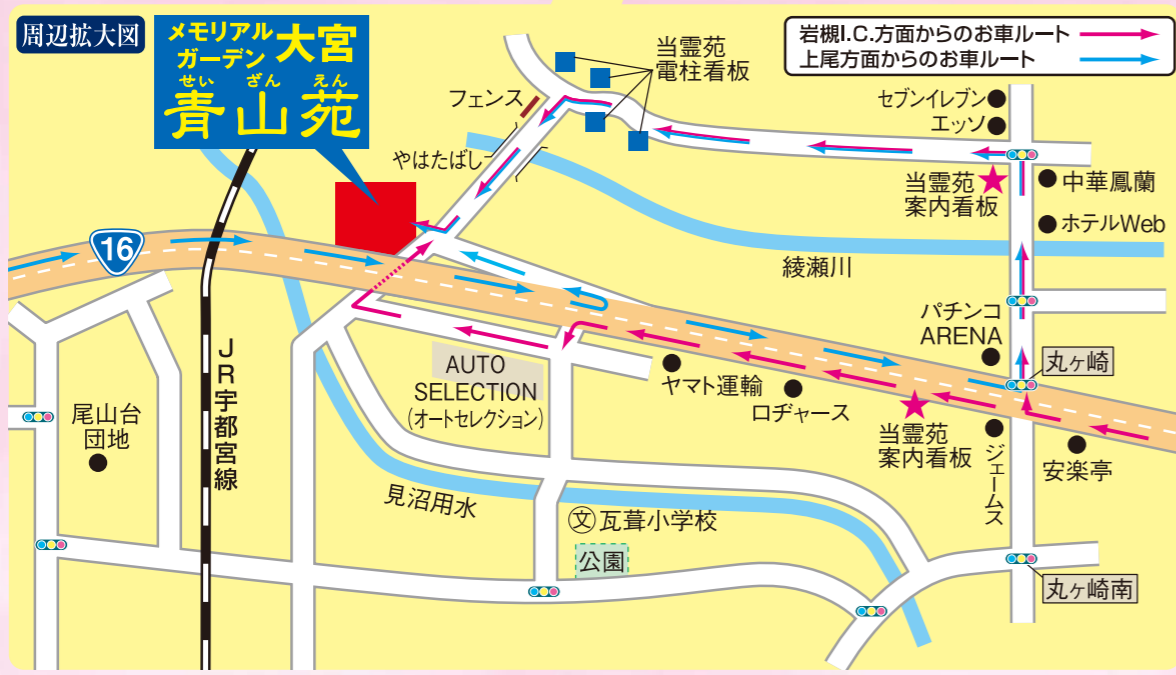

価格表

面積	永代使用料	年間管理料(税込)
新区画 0.36㎡	140,000円より	6,480円
0.60㎡ (洋風墓地)	270,000円より	6,480円
1.10㎡	385,000円より	8,424円
1.65㎡	577,500円より	9,720円
1.65㎡ (巻石タイプ)	647,500円より	9,720円
1.80㎡ (ゆとり墓地)	594,000円より	9,720円

※数に限りがございます。売り切れの際はご容赦ください。

■概要 ●所在地/埼玉県上尾市大字瓦葺331-1番 ●総面積/4,419㎡ ●総区画数/1,188区画 ●施設/管理棟、休憩所、法要施設、駐車場、水場、トイレ他 ●管理・事業主体/宗教法人上原寺 ●許可番号/指令大宮保第3-84号 ●管理事務所/木曜日定休